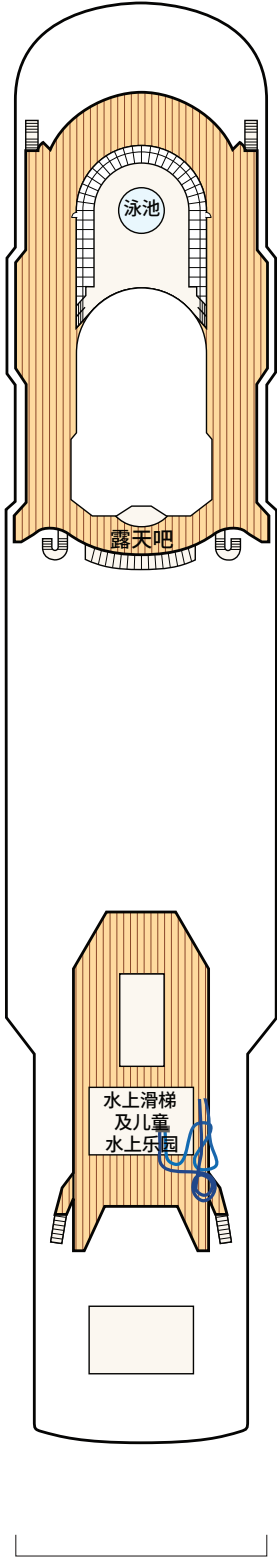

开启全新 冒险之旅

登上
领航星号

欢迎登上领航星号

从您踏上【领航星号】开始，您的邮轮冒险之旅亦立即启航。来尽情享受我们为您精心设计的热门旅游目的地、精致美食和豪华设施。

邮轮资料概览

排水量 77,441吨
长度 261.32米
宽度 32.2米
甲板层数 15
载客量 1,944 (下铺床位)
客房数量 972

Star Voyager

精致的味道

皇宫豪华套房

面积33.2 - 34平方米
可容纳人数 4
一张大床 + 一张双人沙发床

皇宫套房

面积33.9 - 38.4平方米
可容纳人数 3 - 4
两张单人床 + 一张单人/双人沙发床

皇宫露台房

面积16.6平方米
可容纳人数 3
一张大床 + 一张单人沙发床

豪华露台客房

面积16.6平方米
可容纳人数 2-3
一张大床 + 一张单人沙发床 / 一张双人沙发床

露台客房

面积16.6平方米
可容纳人数 2-4
两张单人床 / 两张单人床 +
一张双人沙发床 / 一张单人
壁床 + 一张单人床 + 两张普
尔曼床

海景客房

面积12.5 - 21平方米
可容纳人数 2 - 4
两张单人床 / 两张单人床 +
两张普尔曼床 / 一张双人沙
发床

内侧客房

面积12.5 - 21平方米
可容纳人数 2 - 4
两张单人床 / 两张单人床 +
一张普尔曼床 / 一张双人沙
发床

*房间图片仅供参考。实际房间布局、配置和设计可能有所不同。

领航星号甲板平面图

15层甲板
水上活动及酒吧

14层甲板
按摩池, 探险乐园,
餐厅及酒吧

12层甲板
水上活动, 探险乐园,
水疗及健身中心, 小小梦想
家天地, 酒吧及套房

11层甲板
草坪滚球, 豪华露台,
露台, 海景客房及内侧客房

10层甲板

套房, 豪华露台, 露台,
海景客房及内侧客房