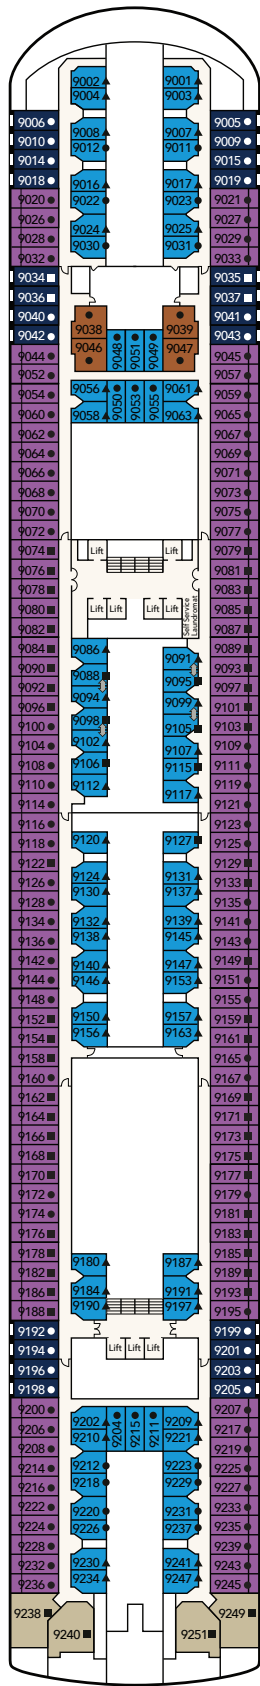

开启全新 冒险之旅

登上
领航星号

欢迎登上领航星号

从您踏上【领航星号】开始，您的邮轮冒险之旅亦立即启航。来尽情享受我们为您精心设计的热门旅游目的地、精致美食和豪华设施。

邮轮资料概览

排水量 77,441吨
长度 261.32米
宽度 32.2米
甲板层数 15
载客量 1,944 (下铺床位)
客房数量 972

Star Voyager

精致的味道

皇宫豪华套房

面积33.2 - 34平方米
可容纳人数 4
一张大床 + 一张双人沙发床

皇宫套房

面积33.9 - 38.4平方米
可容纳人数 3 - 4
两张单人床 + 一张单人/双人沙发床

皇宫露台房

面积16.6平方米
可容纳人数 3
一张大床 + 一张单人沙发床

豪华露台客房

面积16.6平方米
可容纳人数 2-3
一张大床 + 一张单人沙发床 / 一张双人沙发床

*房间图片仅供参考。实际房间布局、配置和设计可能有所不同。

领航星号甲板平面图

15层甲板
水上活动及酒吧

14层甲板
按摩池, 探险乐园,
餐厅及酒吧

12层甲板
水上活动, 探险乐园,
水疗及健身中心, 小小梦想
家天地, 酒吧及套房

11层甲板
草坪滚球, 豪华露台,
露台, 海景客房及内侧客房

10层甲板

套房, 豪华露台, 露台,
海景客房及内侧客房

9层甲板

套房, 豪华露台, 露台,
海景客房及内侧客房

8层甲板

餐厅, 酒吧, 娱乐
设施, 套房, 海景客房
及内侧客房

7层甲板

剧院, 酒吧及
娱乐设施

5层甲板

中央大堂, 接待处,
餐厅, 咖啡座,
海景客房及内侧客房