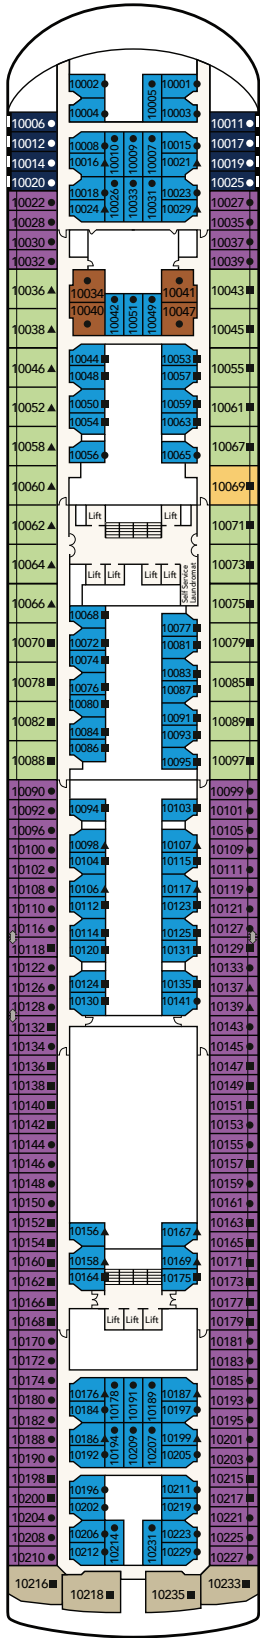

开启全新 冒险之旅

登上
领航星号

欢迎登上领航星号

从您踏上【领航星号】开始，您的邮轮冒险之旅亦立即启航。来尽情享受我们为您精心设计的热门旅游目的地、精致美食和豪华设施。

邮轮资料概览

排水量 77,441吨
长度 261.32米
宽度 32.2米
甲板层数 15
载客量 1,944 (下铺床位)
客房数量 972

Star Voyager

精致的味道

皇宫豪华套房

面积33.2 - 34平方米
可容纳人数 4
一张大床 + 一张双人沙发床

皇宫套房

面积33.9 - 38.4平方米
可容纳人数 3 - 4
两张单人床 + 一张单人/双人沙发床

皇宫露台房

面积16.6平方米
可容纳人数 3
一张大床 + 一张单人沙发床

豪华露台客房

面积16.6平方米
可容纳人数 2-3
一张大床 + 一张单人沙发床 / 一张双人沙发床

*房间图片仅供参考。实际房间布局、配置和设计可能有所不同。

领航星号甲板平面图

15层甲板
水上活动及酒吧

14层甲板
按摩池, 探险乐园,
餐厅及酒吧

12层甲板
水上活动, 探险乐园,
水疗及健身中心, 小小梦想
家天地, 酒吧及套房

11层甲板
草坪滚球, 豪华露台,
露台, 海景客房及内侧客房

10层甲板

套房, 豪华露台, 露台,
海景客房及内侧客房

9层甲板

套房, 豪华露台, 露台,
海景客房及内侧客房

8层甲板

餐厅, 酒吧, 娱乐
设施, 套房, 海景客房
及内侧客房

7层甲板

剧院, 酒吧及
娱乐设施

5层甲板

中央大堂, 接待处,
餐厅, 咖啡座,
海景客房及内侧客房