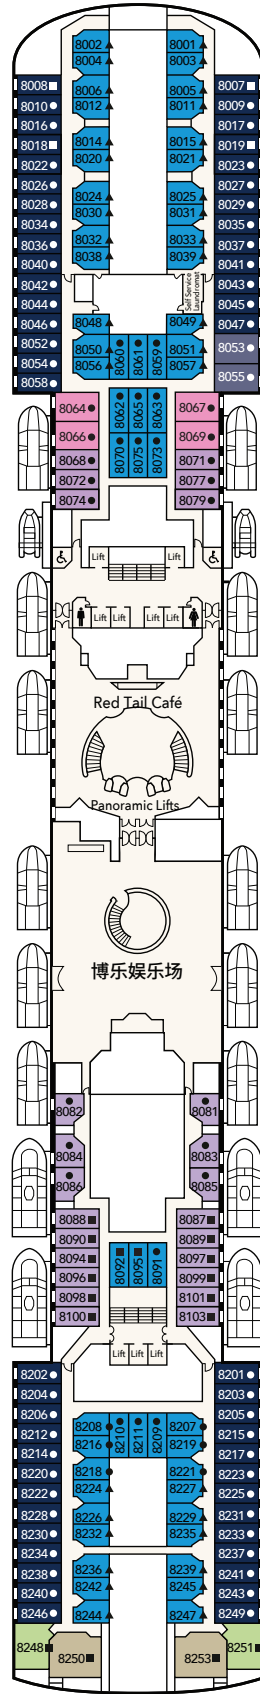

开启全新 冒险之旅

登上
领航星号

欢迎登上领航星号

从您踏上【领航星号】开始，您的邮轮冒险之旅亦立即启航。来尽情享受我们为您精心设计的热门旅游目的地、精致美食和豪华设施。

邮轮资料概览

排水量 77,441吨
长度 261.32米
宽度 32.2米
甲板层数 15
载客量 1,944 (下铺床位)
客房数量 972

Star Voyager

精致的味道

皇宫豪华套房

面积33.2 - 34平方米
可容纳人数 4
一张大床 + 一张双人沙发床

皇宫套房

面积33.9 - 38.4平方米
可容纳人数 3 - 4
两张单人床 + 一张单人/双人沙发床

皇宫露台房

面积16.6平方米
可容纳人数 3
一张大床 + 一张单人沙发床

豪华露台客房

面积16.6平方米
可容纳人数 2-3
一张大床 + 一张单人沙发床 / 一张双人沙发床

*房间图片仅供参考。实际房间布局、配置和设计可能有所不同。

领航星号甲板平面图

15层甲板
水上活动及酒吧

14层甲板
按摩池, 探险乐园,
餐厅及酒吧

12层甲板
水上活动, 探险乐园,
水疗及健身中心, 小小梦想
家天地, 酒吧及套房

11层甲板
草坪滚球, 豪华露台,
露台, 海景客房及内侧客房

10层甲板

套房, 豪华露台, 露台,
海景客房及内侧客房

9层甲板

套房, 豪华露台, 露台,
海景客房及内侧客房

8层甲板

餐厅, 酒吧, 娱乐
设施, 套房, 海景客房
及内侧客房

7层甲板

剧院, 酒吧及
娱乐设施

5层甲板

中央大堂, 接待处,
餐厅, 咖啡座,
海景客房及内侧客房