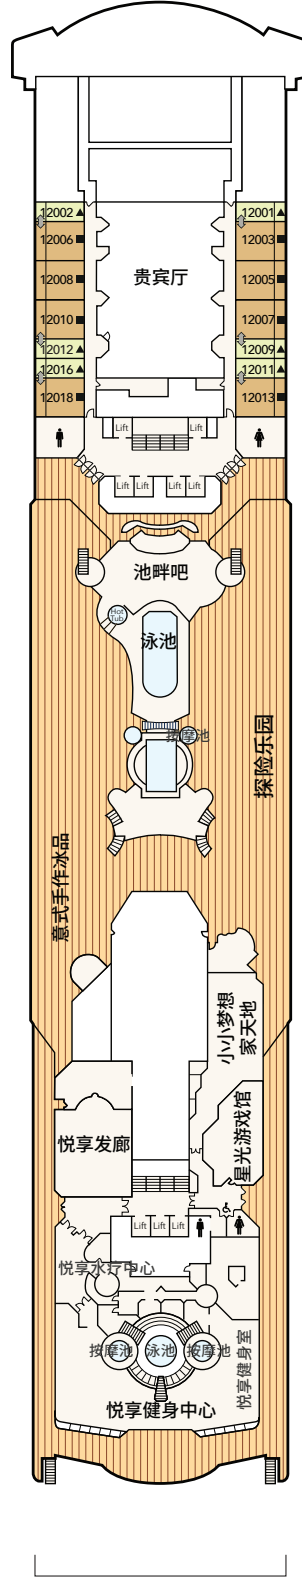

开启全新 冒险之旅

登上
领航星号

欢迎登上领航星号

从您踏上【领航星号】开始，您的邮轮冒险之旅亦立即启航。来尽情享受我们为您精心设计的热门旅游目的地、精致美食和豪华设施。

邮轮资料概览

排水量 77,441吨
长度 261.32米
宽度 32.2米
甲板层数 15
载客量 1,944 (下铺床位)
客房数量 972

Star Voyager

精致的味道

*房间图片仅供参考。实际房间布局、配置和设计可能有所不同。

领航星号甲板平面图

15层甲板
水上活动及酒吧

14层甲板
按摩池, 探险乐园,
餐厅及酒吧

12层甲板
水上活动, 探险乐园,
水疗及健身中心, 小小梦想
家天地, 酒吧及套房

11层甲板
草坪滚球, 豪华露台,
露台, 海景客房及内侧客房

10层甲板

套房, 豪华露台, 露台,
海景客房及内侧客房

9层甲板

套房, 豪华露台, 露台,
海景客房及内侧客房

8层甲板

餐厅, 酒吧, 娱乐
设施, 套房, 海景客房
及内侧客房

7层甲板

剧院, 酒吧及
娱乐设施

5层甲板

中央大堂, 接待处,
餐厅, 咖啡座,
海景客房及内侧客房