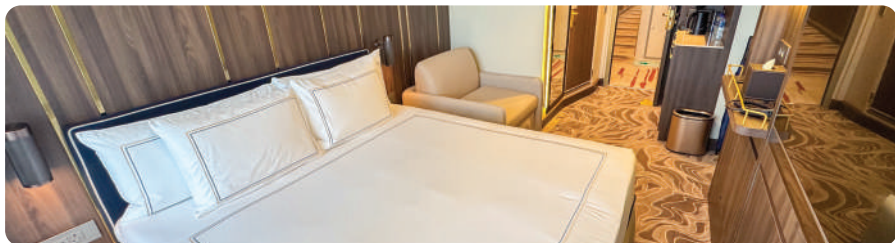

皇宫露台房

面积16.6平方米
可容纳人数 3
一张大床 + 一张单人沙发床