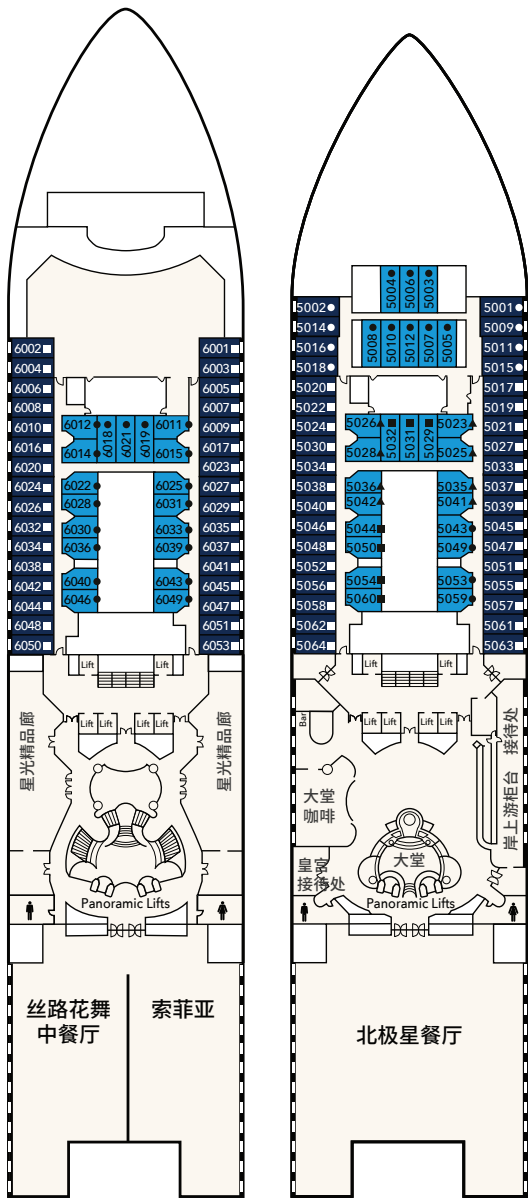

露台客房

面积16.6平方米
可容纳人数 2-4
两张单人床 / 两张单人床 +
一张双人沙发床 / 一张单人
壁床 + 一张单人床 + 两张普
尔曼床

海景客房

面积12.5 - 21平方米
可容纳人数 2 - 4
两张单人床 / 两张单人床 +
两张普尔曼床 / 一张双人沙
发床

内侧客房

面积12.5 - 21平方米
可容纳人数 2 - 4
两张单人床 / 两张单人床 +
一张普尔曼床 / 一张双人沙
发床

*房间图片仅供参考。实际房间布局、配置和设计可能有所不同。

领航星号甲板平面图

15层甲板
水上活动及酒吧

14层甲板
按摩池, 探险乐园,
餐厅及酒吧

12层甲板
水上活动, 探险乐园,
水疗及健身中心, 小小梦想
家天地, 酒吧及套房

11层甲板
草坪滚球, 豪华露台,
露台, 海景客房及内侧客房

10层甲板

套房, 豪华露台, 露台,
海景客房及内侧客房

9层甲板

套房, 豪华露台, 露台,
海景客房及内侧客房

8层甲板

餐厅, 酒吧, 娱乐
设施, 套房, 海景客房
及内侧客房

7层甲板

剧院, 酒吧及
娱乐设施

5层甲板

中央大堂, 接待处,
餐厅, 咖啡座,
海景客房及内侧客房

4层甲板

医务室

6层甲板

餐厅, 购物商铺, 海景
客房及内侧客房

餐厅及酒吧	楼层	美容与养生	楼层
露天吧	15	悦享健身中心	12
绿洲吧	14	悦享发廊	12
皇宫餐厅	14	悦享水疗中心	12
丽都餐厅*^	14	悦享健身室	12
意式手作冰品	12		
池畔吧	12	康体设施	楼层
Red Tail Café	8	水上乐园	15
海洋吧	7	水上滑梯	15
棕榈阁	7	探险乐园	14,12
绒悦廊	7	· 攀岩墙	
丝路花舞中餐厅	6	· 惊险走板	
索菲亚*	6	· 空中滑索	
大堂咖啡	5	草坪滚球	11
北极星餐厅*	5	沙狐球	7
娱乐与零售	楼层	俱乐部	楼层
星座剧院	7	贵宾厅	12
星光精品廊	6	博乐娱乐场	8
		娱乐场	7
青少年及儿童设施	楼层	博乐吧	7
小小梦想家天地	12	其他服务	楼层
星光游戏馆	12	皇宫接待处	5
		接待处	5
		岸上游柜台	5
		医务室	4