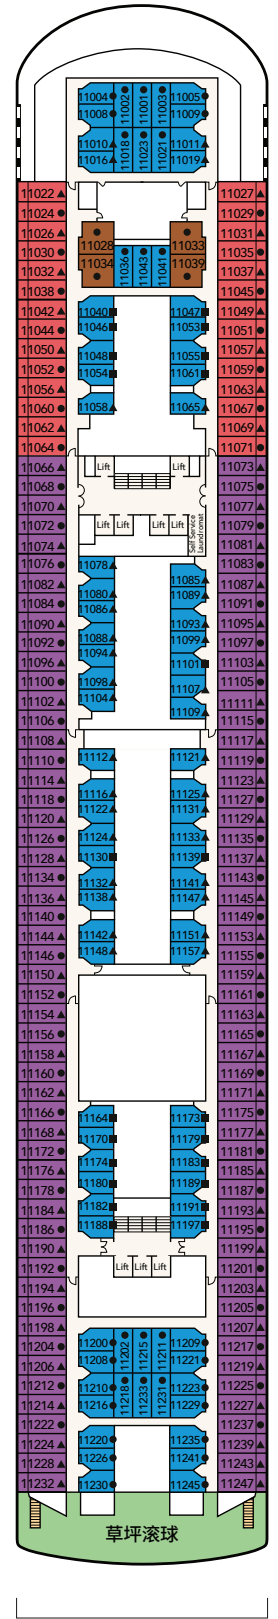

开启全新 冒险之旅

登上
领航星号

欢迎登上领航星号

从您踏上【领航星号】开始，您的邮轮冒险之旅亦立即启航。来尽情享受我们为您精心设计的热门旅游目的地、精致美食和豪华设施。

邮轮资料概览

排水量 77,441吨
长度 261.32米
宽度 32.2米
甲板层数 15
载客量 1,944 (下铺床位)
客房数量 972

Star Voyager

精致的味道

皇宫豪华套房

面积33.2 - 34平方米
可容纳人数 4
一张大床 + 一张双人沙发床

皇宫套房

面积33.9 - 38.4平方米
可容纳人数 3 - 4
两张单人床 + 一张单人/双人沙发床

皇宫露台房

面积16.6平方米
可容纳人数 3
一张大床 + 一张单人沙发床

豪华露台客房

面积16.6平方米
可容纳人数 2-3
一张大床 + 一张单人沙发床 / 一张双人沙发床

*房间图片仅供参考。实际房间布局、配置和设计可能有所不同。

领航星号甲板平面图

15层甲板
水上活动及酒吧

14层甲板
按摩池, 探险乐园,
餐厅及酒吧

12层甲板
水上活动, 探险乐园,
水疗及健身中心, 小小梦想
家天地, 酒吧及套房

11层甲板
草坪滚球, 豪华露台,
露台, 海景客房及内侧客房

10层甲板

套房, 豪华露台, 露台,
海景客房及内侧客房

9层甲板

套房, 豪华露台, 露台,
海景客房及内侧客房

8层甲板

餐厅, 酒吧, 娱乐
设施, 套房, 海景客房
及内侧客房

7层甲板

剧院, 酒吧及
娱乐设施

5层甲板

中央大堂, 接待处,
餐厅, 咖啡座,
海景客房及内侧客房