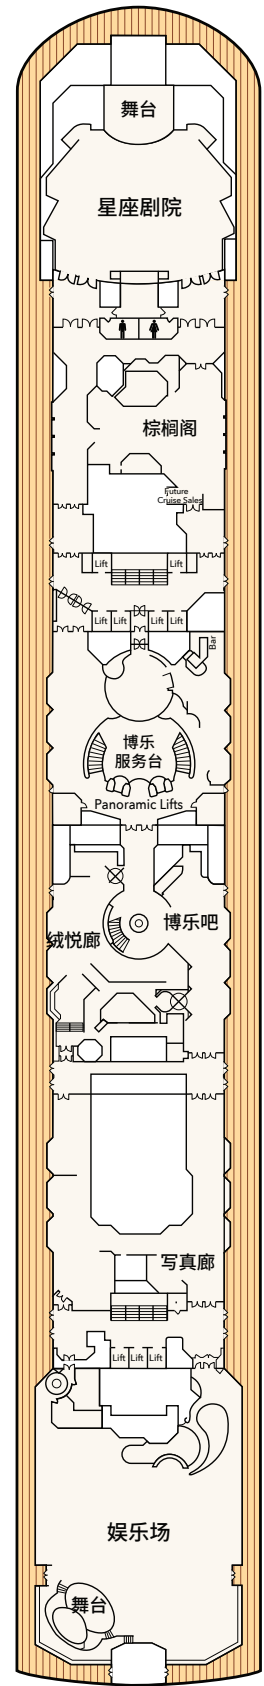

开启全新 冒险之旅

登上
领航星号

欢迎登上领航星号

从您踏上【领航星号】开始，您的邮轮冒险之旅亦立即启航。来尽情享受我们为您精心设计的热门旅游目的地、精致美食和豪华设施。

邮轮资料概览

排水量 77,441吨
长度 261.32米
宽度 32.2米
甲板层数 15
载客量 1,944 (下铺床位)
客房数量 972

Star Voyager

精致的味道

*房间图片仅供参考。实际房间布局、配置和设计可能有所不同。

领航星号甲板平面图

15层甲板
水上活动及酒吧

14层甲板
按摩池, 探险乐园,
餐厅及酒吧

12层甲板
水上活动, 探险乐园,
水疗及健身中心, 小小梦想
家天地, 酒吧及套房

11层甲板
草坪滚球, 豪华露台,
露台, 海景客房及内侧客房

10层甲板

套房, 豪华露台, 露台,
海景客房及内侧客房

9层甲板

套房, 豪华露台, 露台,
海景客房及内侧客房

8层甲板

餐厅, 酒吧, 娱乐
设施, 套房, 海景客房
及内侧客房

7层甲板

剧院, 酒吧及
娱乐设施

5层甲板

中央大堂, 接待处,
餐厅, 咖啡座,
海景客房及内侧客房